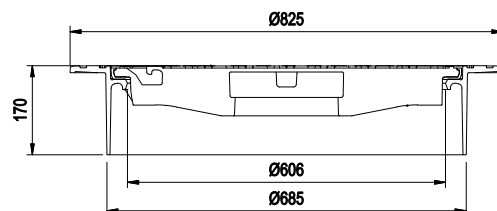

Technický list poklopu KASI - Europa 5 K D M 5 5

Europa

Litinový samonivelační rám bez osazení pro lapač.
Litinové víko bez odvětrání.

Materiál víko: tvárná litina

Materiál rám: tvárná litina

Hmotnost: 79 kg

Norma: EN 124 - 2

Balení: 12 ks/pal

Třída zatížení: D400

Dopravní zátež: Těžké zatížení

Popis víka:

- víko D400 bez ventilačních otvorů - tichý design
- na víku vertikální i horizontální tlumící vložka z PUR - odolná proti olejům, solím a rozmrazovacím prostředkům
- vícebodová pružina přitahuje centrálně víko do rámu a minimalizuje jeho pohyb
- možnost umístění vlastního motivu na víko poklopu
- hmotnost víka 37 kg

Popis rámu:

- rám litina E600 bez osazení pro lapač nečistot
- hmotnost 42 kg, výška 170 mm
- podepřen konstrukcí vozovky, teleskopický spoj se šachtou

Montážní zásady:

- rám je možné použít na vyrovnávací prstence BAR-V a BAR