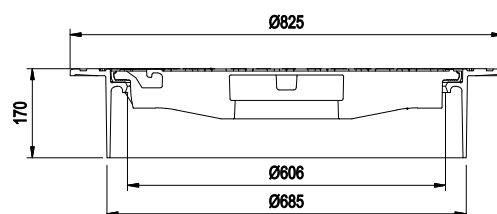

Technický list poklopu KASI - Europa 5 K D M 5 5

Europa

Litinový samonivelační rám bez osazení pro lapač.
Litinové víko bez odvětrání.

Materiál víko: tvárná litina

Materiál rám: tvárná litina

Hmotnost: 79 kg

Norma: EN 124 - 2

Balení: 12 ks/pal

Třída zatížení: D400

Popis víka:

- víko D400 bez ventilačních otvorů - tichý design
- na víku vertikální i horizontální tlumící vložka z PUR - odolná proti olejům, solím a rozmrazovacím prostředkům
- vícebodová pružina přitahuje centrálně víko do rámu a minimalizuje jeho pohyb
- možnost umístění vlastního motivu na víko poklopu
- hmotnost víka 37 kg

Popis rámu:

- rám litina E600 bez osazení pro lapač nečistot
- hmotnost 42 kg, výška 170 mm
- podepřen konstrukcí vozovky, teleskopický spoj se šachtou

Montážní zásady:

- doporučená výška asfaltových vrstev nad vyrovnávacím prstencem šachty by měla být 50-150mm tak, aby rám byl zasunut do prstence vždy minimálně 20mm.